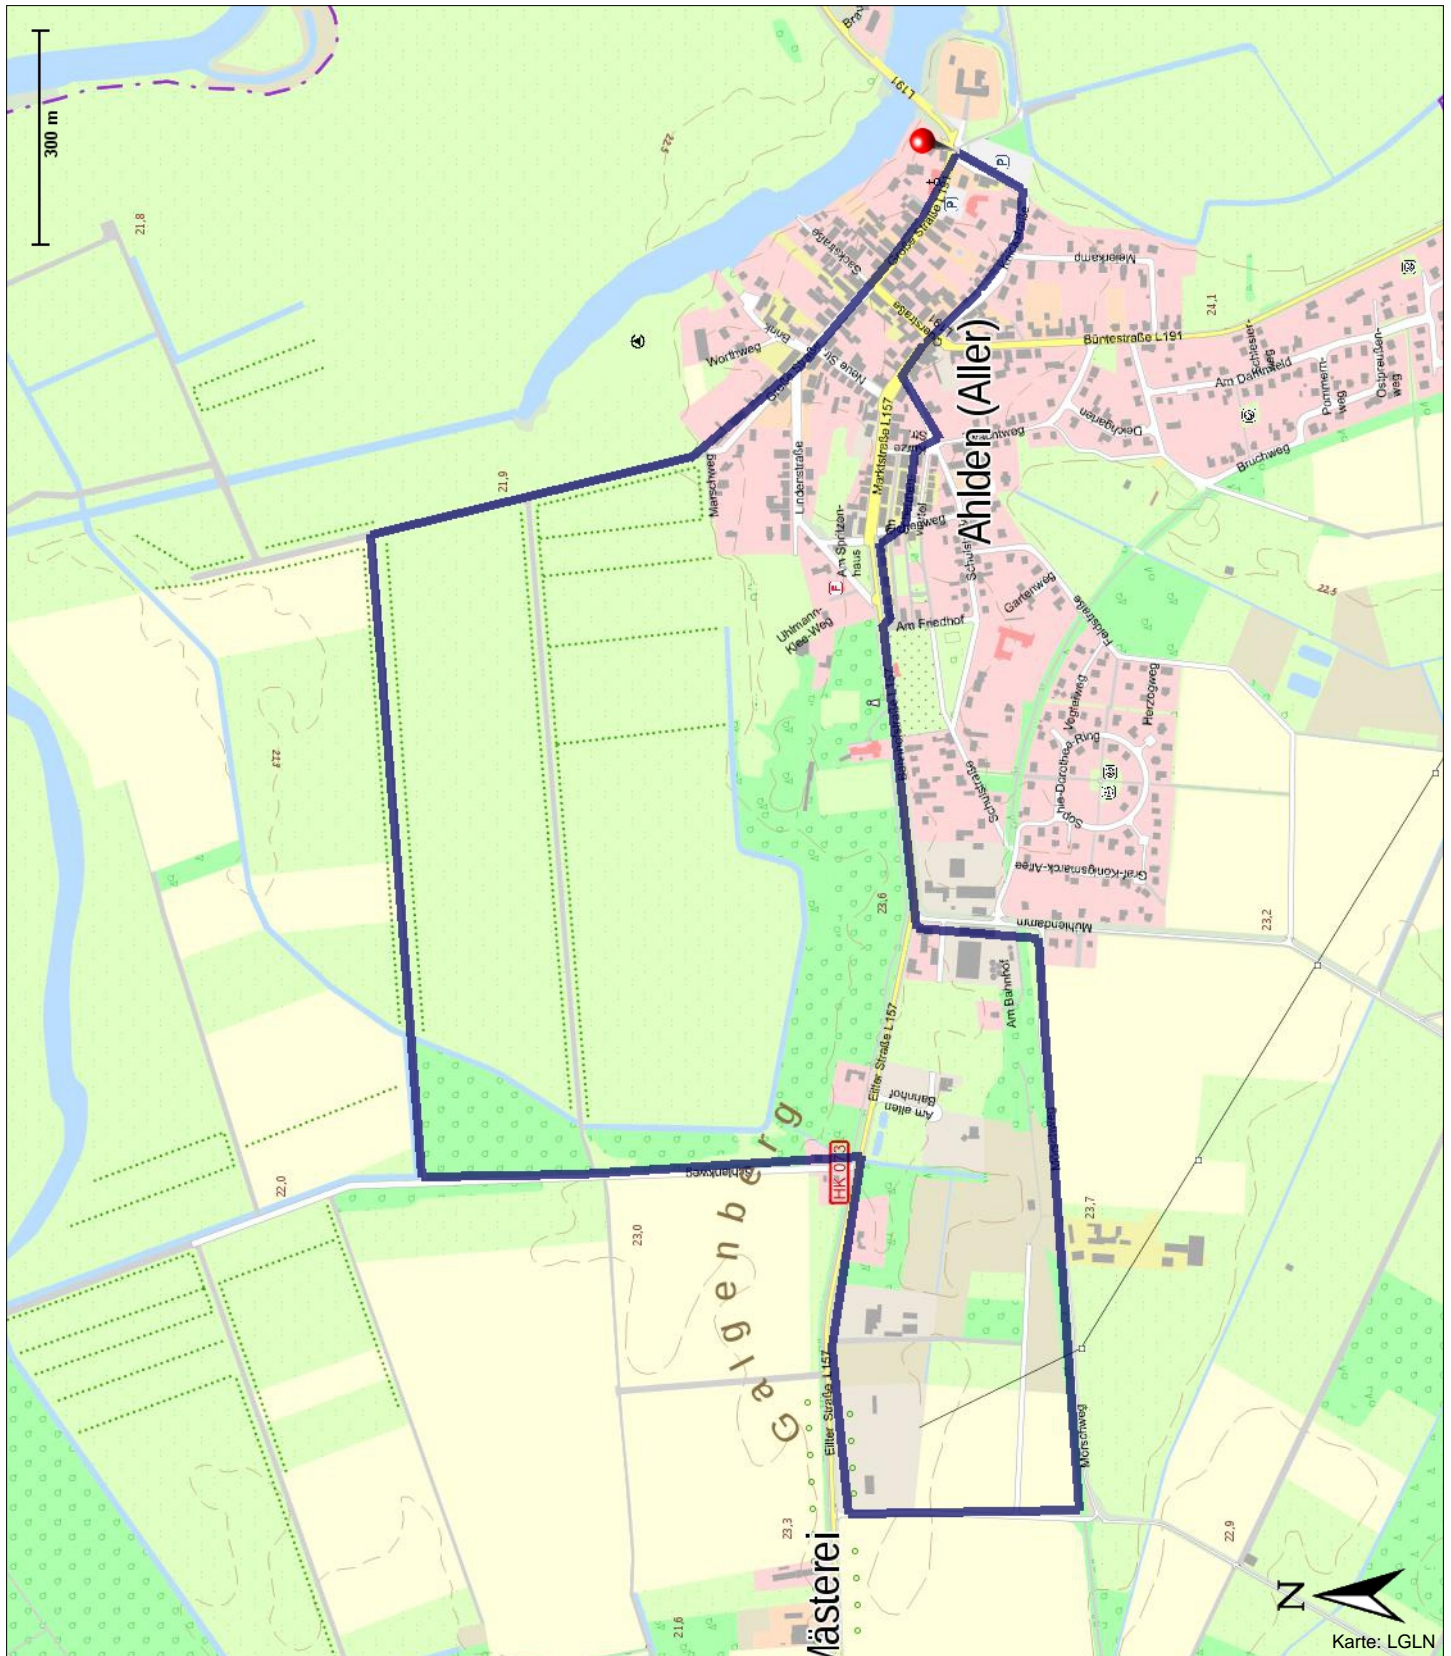

Segway-Tour Ahlden

Länge: 5,63 km

Steigung: + 29 m / - 29 m

Dauer: 30 Min. bis 2,5 Stunden

Start: Schloss Ahlden

Ziel: Schloss Ahlden

Überblick

Interessante Tour durch das historische Ahlden

Tourbeschreibung

Interessante Tour auf elektrischen Rollern durch das Scheunenviertel des Flecken Ahlden

Position

N 52° 45.56104', E 009° 33.38903'

Kontakt und Infos

Tourismusregion Aller-Leine-Tal

05071 8688

touristinfo@aller-leine-tal.de

www.aller-leine-tal

29690 Schwarmstedt

Segway-Tour Ahlden

Länge: 5,63 km

Steigung: + 29 m / - 29 m

Dauer: 30 Min. bis 2,5 Stunden

Start: Schloss Ahlden

Ziel: Schloss Ahlden

Segway-Tour Ahlden

Länge: 5,63 km

Steigung: + 29 m / - 29 m

Dauer: 30 Min. bis 2,5 Stunden

Start: Schloss Ahlden

Ziel: Schloss Ahlden